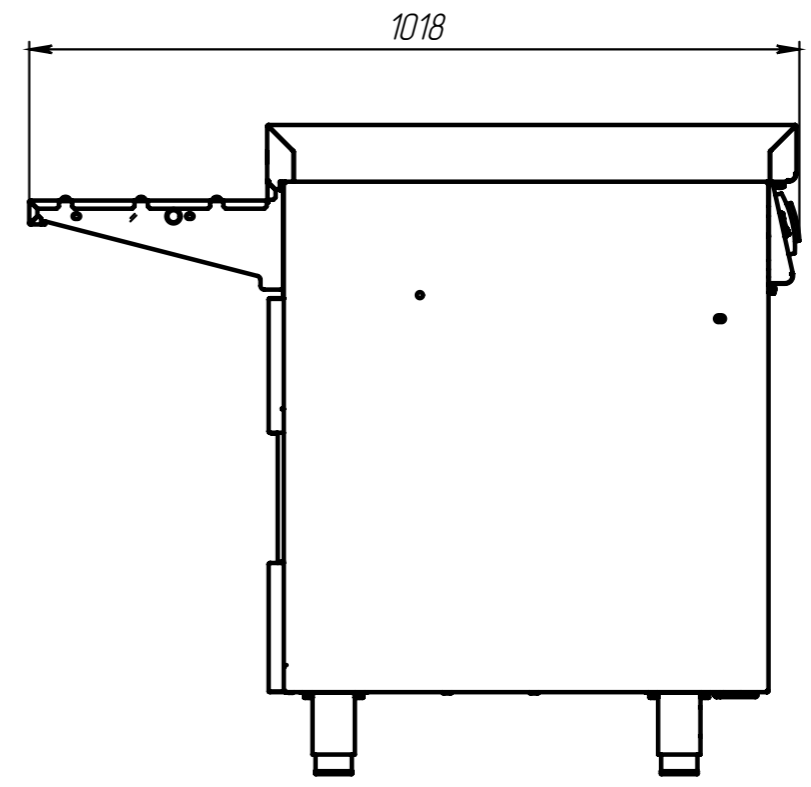

					ЛР.44-02.000.000ГЧ			
Изм.	Лист	№ докум.	Подп.	Дата	Ривьера –прилавок для горячих напитков ПГН-1120-02 Габаритный чертёж	Лит.	Масса	Масштаб
Разраб.		Зимин					-	1:10
Проб.		Петухов				Лист	Листов 1	
Т. контр.		Гащенко				АТЕСИ		
И. контр.								
Утв.		Шатилов						