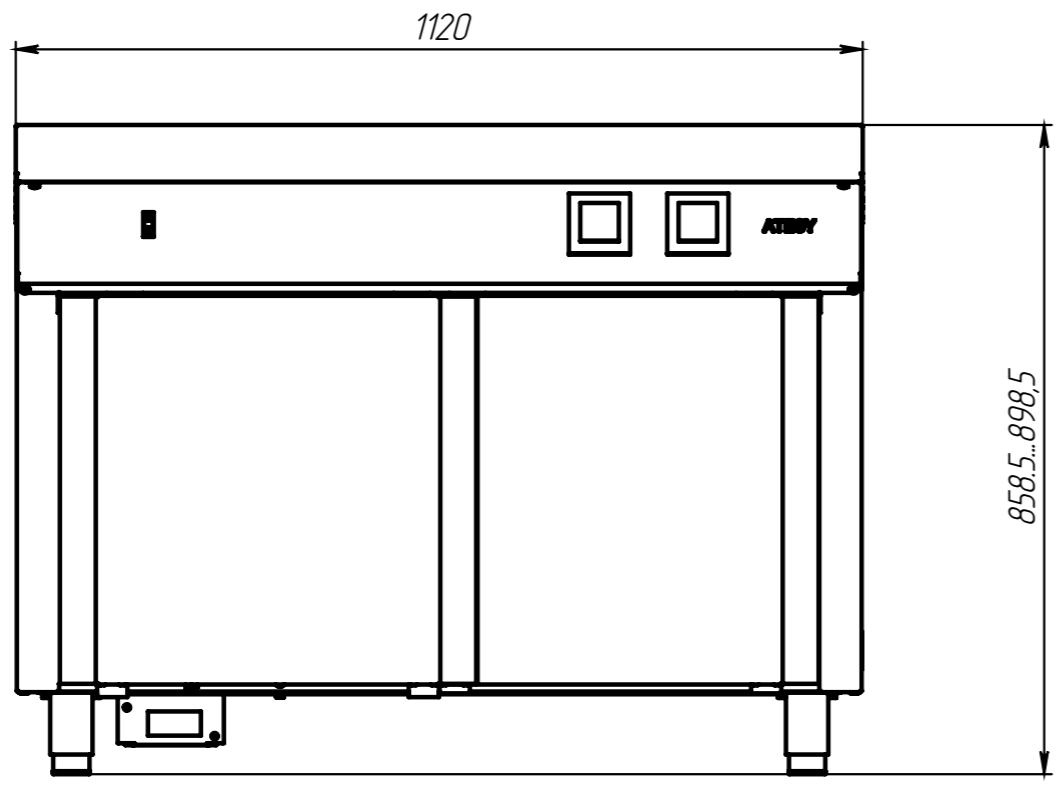

					ЛР.44-02.000.000ГЧ			
Изм.	Лист	№ докум.	Подп.	Дата	Ривьера –прилавок для горячих напитков ПГН-1120-02 Габаритный чертёж	Лит.	Масса	Масштаб
Разраб.		Зимин					-	1:10
Проб.		Петухов				Лист	Листов 1	
Т. контр.		Гащенко				АТЕСИ		
И. контр.								
Утв.		Шатилов						