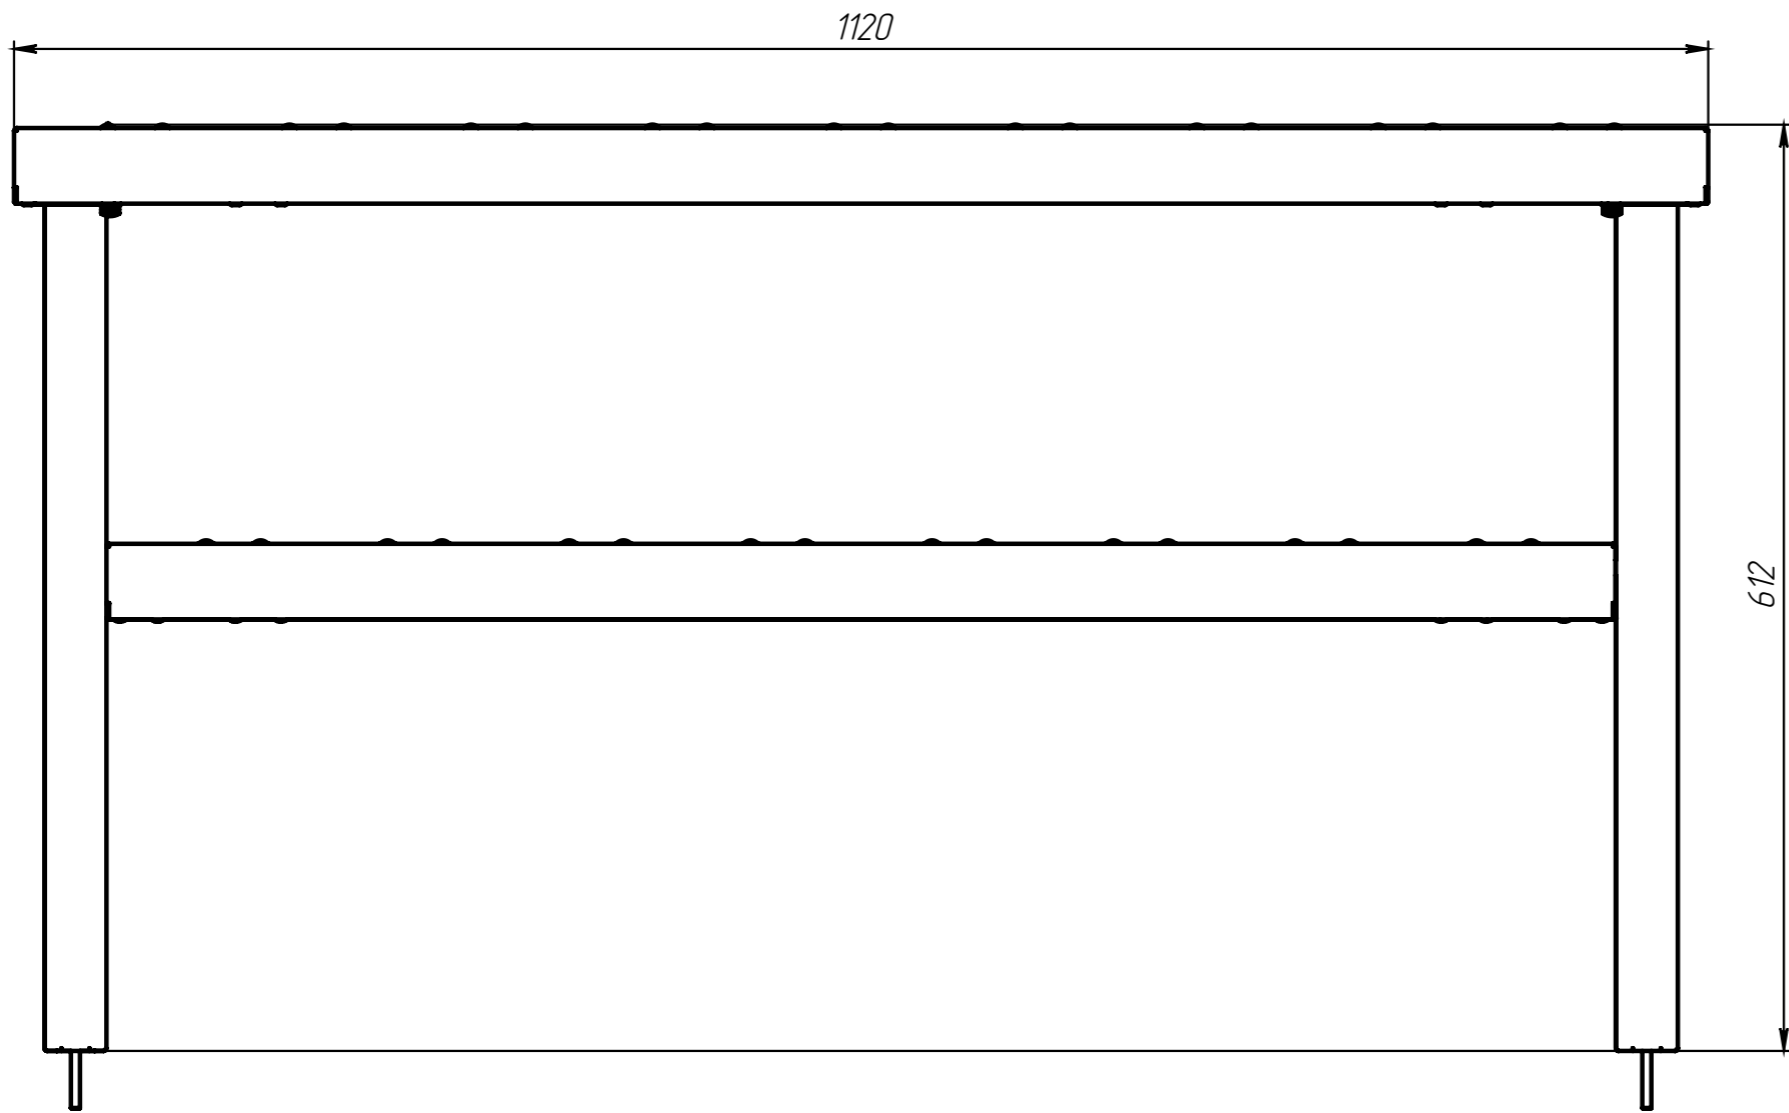

ЛР.34.000.000ГЧ

Перв. примен.
ЛР.31.000.000

Спроб. №

Подп. и дата

Инд. № дудл.

Взам. инд. №

Подп. и дата

Инд. № подл.

					ЛР.34.000.000ГЧ		
					<i>Ривьера-полка 2-х ярусная П-2.1120-02</i>		
					<i>Габаритный чертеж</i>		
Изм.	Лист	№ докум.	Подп.	Дата	Лит.	Масса	Масштаб
Разраб.		Зимин				11.28	1:5
Проб.		Петухов					
Т. контр.		Гащенко			Лист	Листов 1	
Н. контр.					АТЕСИ		
Утв.		Шатилов					

Шифр:

Копировал

Формат А3

Файл: ЛР.34.000.000 Ривьера-полка 2-х ярусная П-2.1120-02