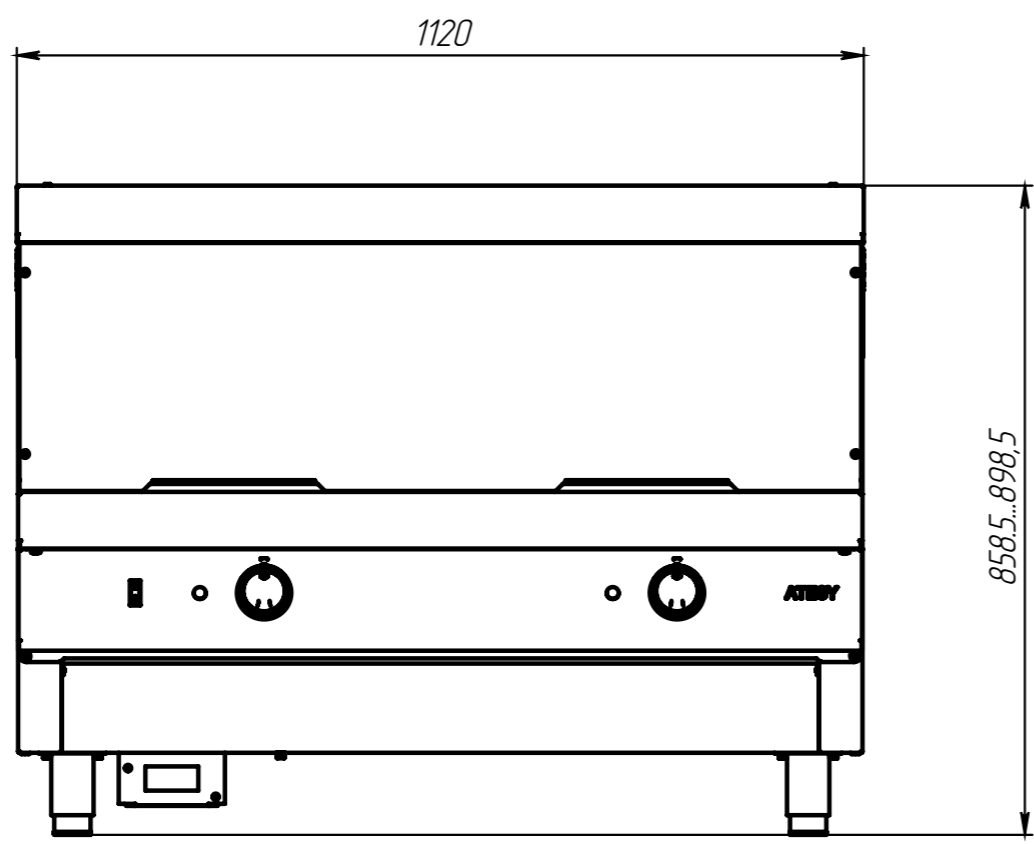

					ЛР.41-02.000.000ГЧ			
Изм.	Лист	№ докум.	Подп.	Дата	Ривьера - мармит 1-х блюд 2-х конф. М1-2.1120-02-0 Габаритный чертеж	Лит.	Масса	Масштаб
Разраб.		Зимин					63.64	1:10
Проб.		Петухов						
Т. контр.		Гащенко				Лист	Листов 1	
Н. контр.						АТЕСИ		
Утв.		Шатилов						