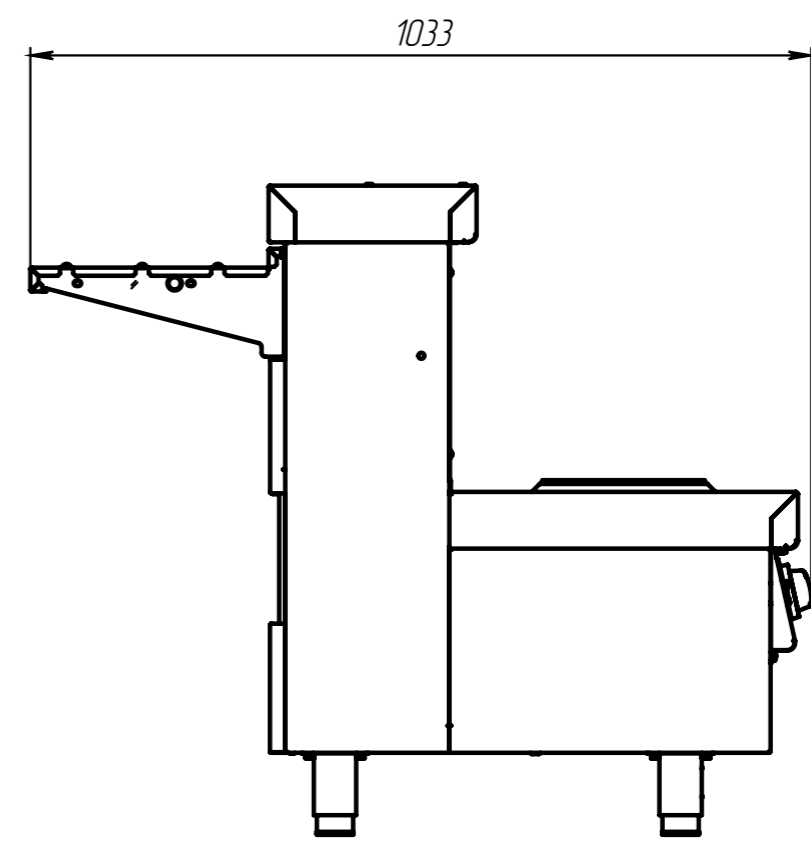

					ЛР.41-02.000.000ГЧ			
Изм.	Лист	№ докум.	Подп.	Дата	Ривьера - мармит 1-х блюд 2-х конф. М1-2.1120-02-0 Габаритный чертеж	Лит.	Масса	Масштаб
Разраб.		Зимин					63.64	1:10
Проб.		Петухов						
Т. контр.		Гащенко				Лист	Листов 1	
Н. контр.						АТЕСИ		
Утв.		Шатилов						