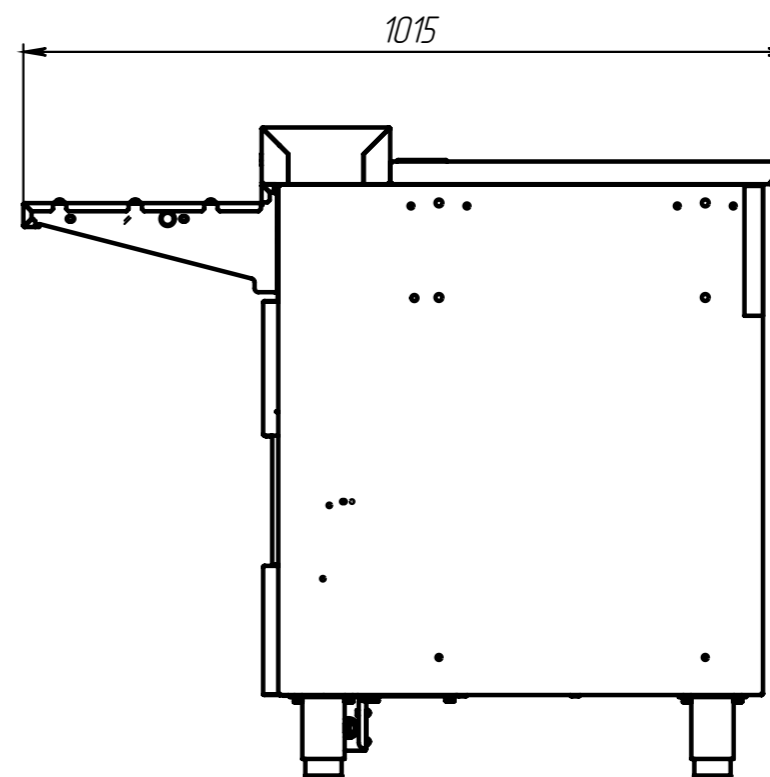

AP.47-02.000.000ГЧ

Перв. примен.

Спроб. №

Подп. и дата

Инд. № дудл.

Взам. инв. №

Подп. и дата

Инд. № подл.

					AP.47-02.000.000ГЧ		
					Ривьера - кассовый стол КСП-1120-02		
					Габаритный чертеж		
Изм.	Лист	№ докум.	Подп.	Дата	Лит.	Масса	Масштаб
Разраб.		Зимин				70.73	1:10
Проб.		Петухов					
Т. контр.		Гащенко			Лист	Листов 1	
Н. контр.					АТЕСИ		
Утв.		Шатилов					

Шифр:

Копировал

Формат А3

Файл: AP.47-02.000.000ГЧ Ривьера - кассовый стол КСП-1200-02