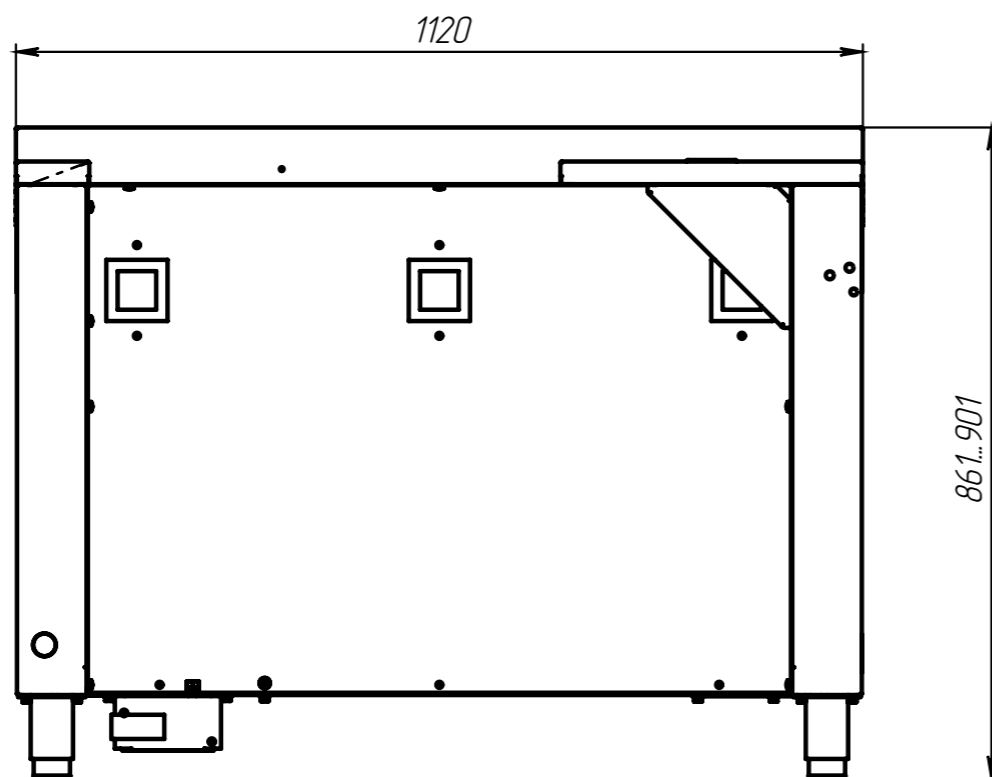

AP.47-02.000.000ГЧ

Перв. примен.

Спроб. №

Подп. и дата

Инд. № дудл.

Взам. инв. №

Подп. и дата

Инд. № подл.

					AP.47-02.000.000ГЧ		
					Ривьера - кассовый стол КСП-1120-02		
					Габаритный чертеж		
Изм.	Лист	№ докум.	Подп.	Дата	Лит.	Масса	Масштаб
Разраб.		Зимин				70.73	1:10
Проб.		Петухов					
Т. контр.		Гащенко			Лист	Листов 1	
Н. контр.					АТЕСИ		
Утв.		Шатилов					

Шифр:

Копировал

Формат А3

Файл: AP.47-02.000.000ГЧ Ривьера - кассовый стол КСП-1200-02