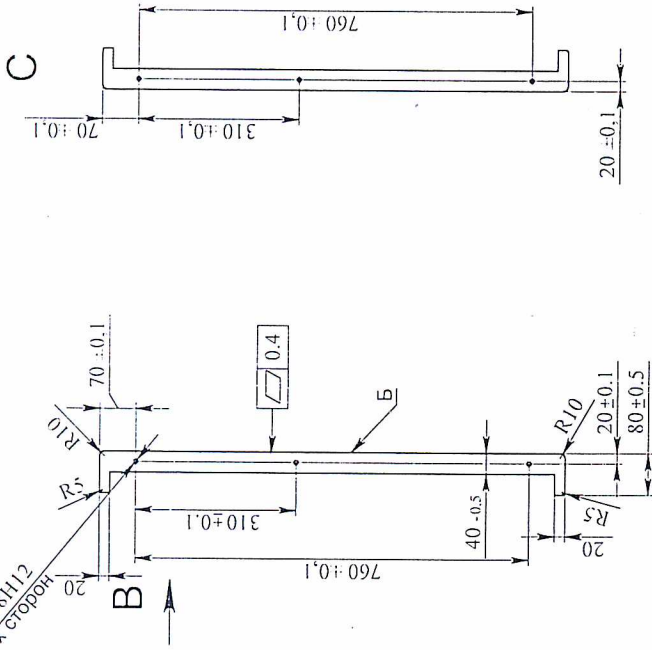

ТФК.13-02.700.036

A-A

Вопрос. Ответ. 112
с двух сторон

B (1:4)

Обозначение	L, мм	Масса, кг
ТФК.13-02.700.036	940	19,8
ТФК.13-02.700.036-01	1240	26,1
ТФК.13-02.700.036-02	1370	28,8
ТФК.13-02.700.036-03	1540	32,4
ТФК.13-02.700.036-04	1670	35,1
ТФК.13-02.700.036-05	1840	38,7

1. Столешница изготовлена из клееной древесины, влажность древесины не должна превышать более 12%.
2. Изделие клеится. Высота шрифта клеймения Н=10мм. Шрифт - полужирный Arial. Номер в клейме указывает на производителя изделия.
3. Неуказанные предельные отклонения радиусов -0,5мм, остальных размеров ±1мм.
4. Покрытие всех поверхностей - масло с твердым воском OSMO TOPOL бесцветное 3058, кроме отверстий под шканты. Цвет и шероховатость столешницы согласовать с заказчиком.
5. Цвет и шероховатость столешницы должны соответствовать образцу-эталону.
6. Обеспечить стыковку столешниц с помощью шкантов по поверхности Б с точностью 0.2мм.
7. На столешнице не допускаются вмятины, сколы и другие дефекты.
8. Столешницу комплектовать шкантами-3шт. (шканты прилагается отдельно).