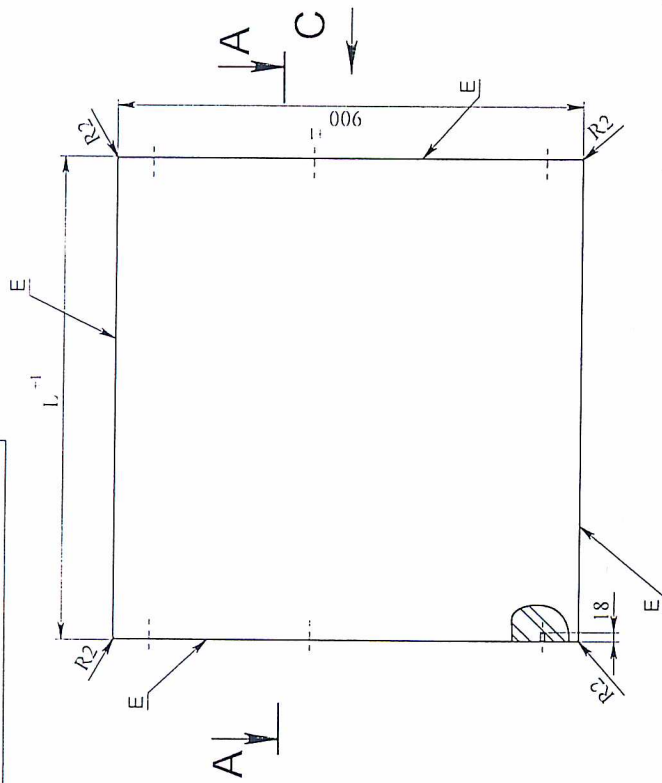

ТФК.13-02.700.036

A-A

Вопрос. Ответ. 112
с двух сторон

B (1:4)

Обозначение	L, мм	Масса, кг
ТФК.13-02.700.036	940	19,8
ТФК.13-02.700.036-01	1240	26,1
ТФК.13-02.700.036-02	1370	28,8
ТФК.13-02.700.036-03	1540	32,4
ТФК.13-02.700.036-04	1670	35,1
ТФК.13-02.700.036-05	1840	38,7

1. Столешница изготовлена из клееной древесины, влажность древесины не должна превышать более 12%.
2. Изделие клеится. Высота шрифта клеймения Н=10мм. Шрифт - полужирный Arial. Номер в клейме указывает на производителя изделия.
3. Неуказанные предельные отклонения радиусов -0,5мм, остальных размеров ±1мм.
4. Покрытие всех поверхностей - масло с твердым воском OSMO TOPOL бесцветное 3058, кроме отверстий под шканты. Цвет и шероховатость столешницы согласовать с заказчиком.
5. Цвет и шероховатость столешницы должны соответствовать образцу-эталону.
6. Обеспечить стыковку столешниц с помощью шкантов по поверхности Б с точностью 0.2мм.
7. На столешнице не допускаются вмятины, сколы и другие дефекты.
8. Столешницу комплектовать шкантами-3шт. (шканты прилагается отдельно).