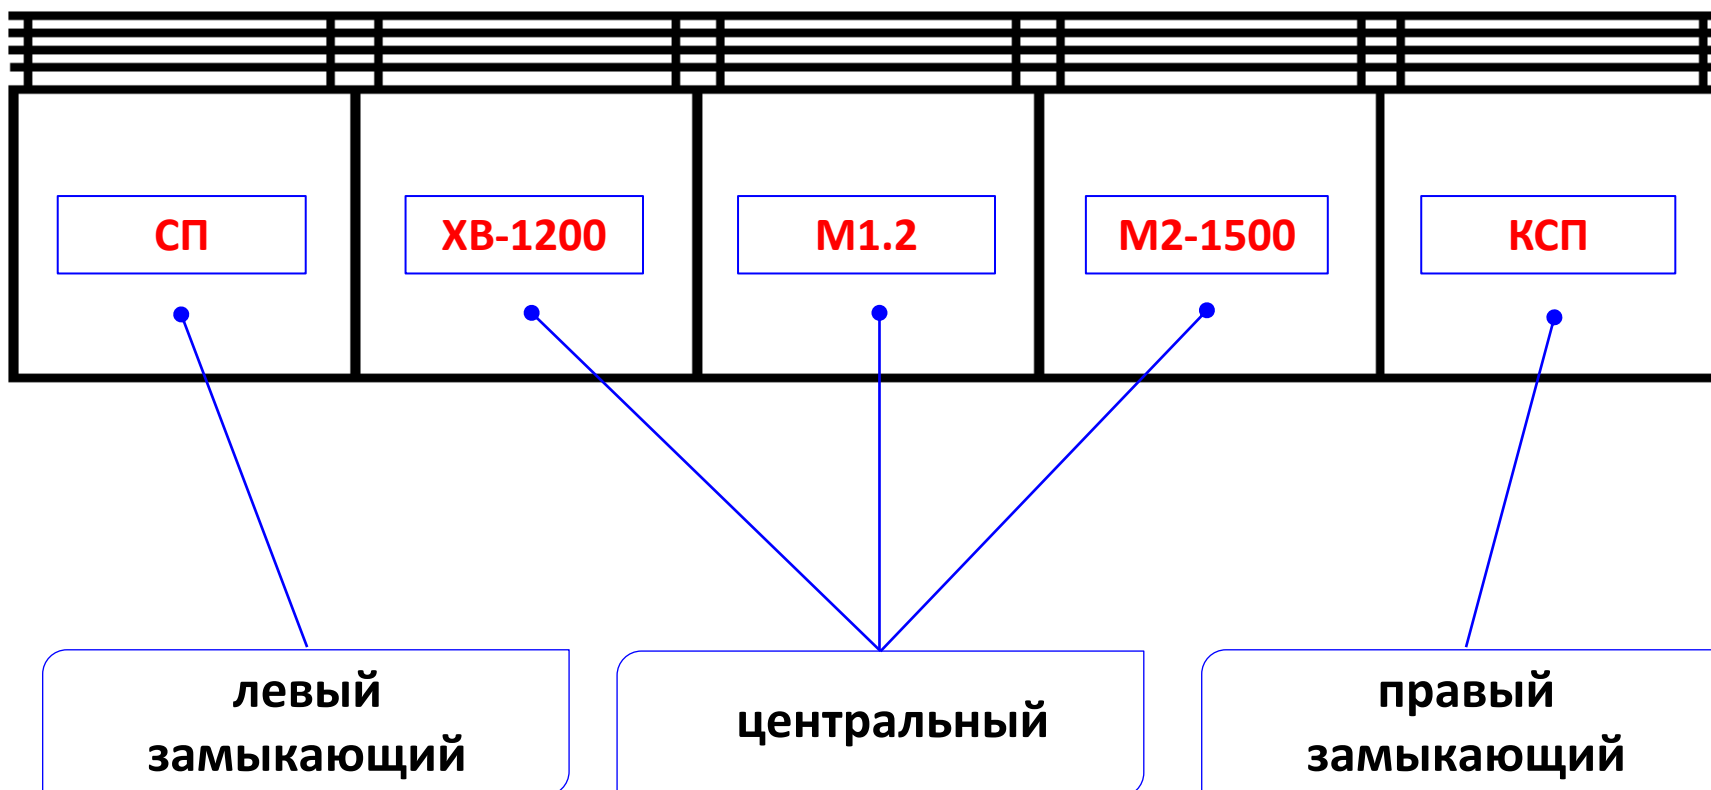

методология комплектования линии раздачи
позиционирование модулей со стороны обслуживающего персонала