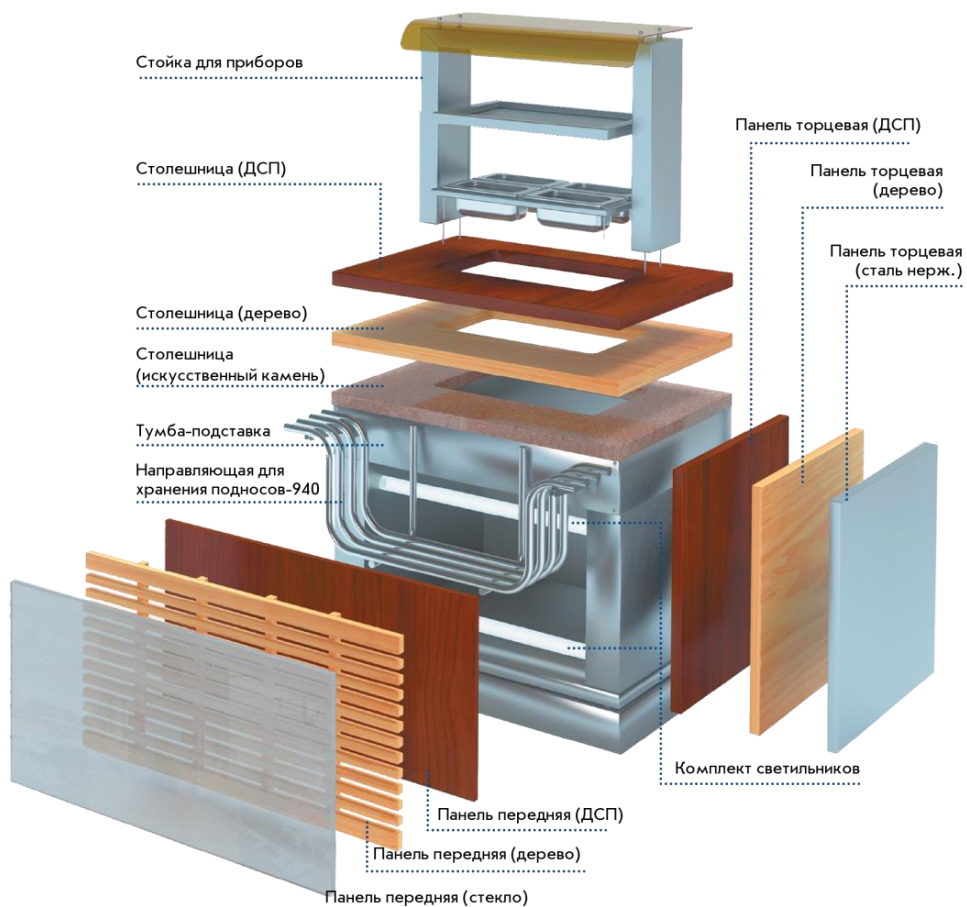

состав модулей линии раздачи питания

СП	Стойка для приборов
ХВ-1200	Холодильная витрина 1200, 1500 [мм]
ОС-1500	Охлаждающий стол 900, 1200, 1500 [мм]
ОП-1500	Охлаждаемая поверхность 900, 1200, 1500 [мм]
М1.2	Мармит 1-х блюд 2-х конфорочный 1370 [мм]
М1.3С	Мармит 1-х блюд под 3-и электросупницы 1370 [мм]
М2-1500	Мармит 2-х блюд паровой 900, 1200, 1500 [мм]
НС-940	Нейтральный стол 940, 1240, 1370, 1540, 1670, 1840 [мм]
КСП	Кассовый стол с подлокотником 1370 [мм]
ПМВШ	Поворотный модуль внешний
ПМВН	Поворотный модуль внутренний
МПТ	Модуль для подогрева тарелок

Расшифровка маркировки модулей (пример)

методология комплектования линии раздачи
позиционирование модулей со стороны обслуживающего персонала

методология комплектования линии раздачи

Вид со стороны посетителей

Стойка для приборов **СП-774-940-02**

методология комплектования линии раздачи [...скачать](#)

РЕГАТА - СТОЙКА ДЛЯ ПРИБОРОВ СП-774-940-02		ЛЕВАЯ ЗАМЫКАЮЩАЯ			
(СО СТОРОНЫ ОБСЛУЖИВАЮЩЕГО ПЕРСОНАЛА)					
Модуль	✓	Регата - стойка для приборов СП-774-940-02			
Тумба	✓	Регата - тумба-подставка ТП-МПХ- 940-02			
Направляющая	⊗	Регата - направляющая для подносов НП- 940-02			
	✓	Регата - направляющая для хранения подносов НХП-940-02			
Столешница	✓	Столешница для МПХ Регата02 970х900 левая (дерево)			
	⊗	Столешница для МПХ Регата02 970х900 левая (ДСП)			
	⊗	Столешница для МПХ Регата02 970х900 левая (иск. камень)			
Панель передняя	✓	Панель передняя решетка Регата02 940х530 (дерево)			
	⊗	Панель передняя Регата02 940х530 (ДСП)			
	⊗	Панель передняя Регата02 940х530 (СКИНАЛИ) левая + Комплект поддержки 940х530 (СКИНАЛИ)			
Панель торцевая	✓	Панель торцевая Регата02 788х644 (дерево)			
	⊗	Панель торцевая Регата02 788х644 (ДСП)			
	⊗	Панель торцевая Регата02 (СКИНАЛИ)			
	⊗	Панель торцевая Регата02 788х644 (нерж.)			
Подсветка	✓	Регата02 - Комплект светильников КСВ- 940-02			