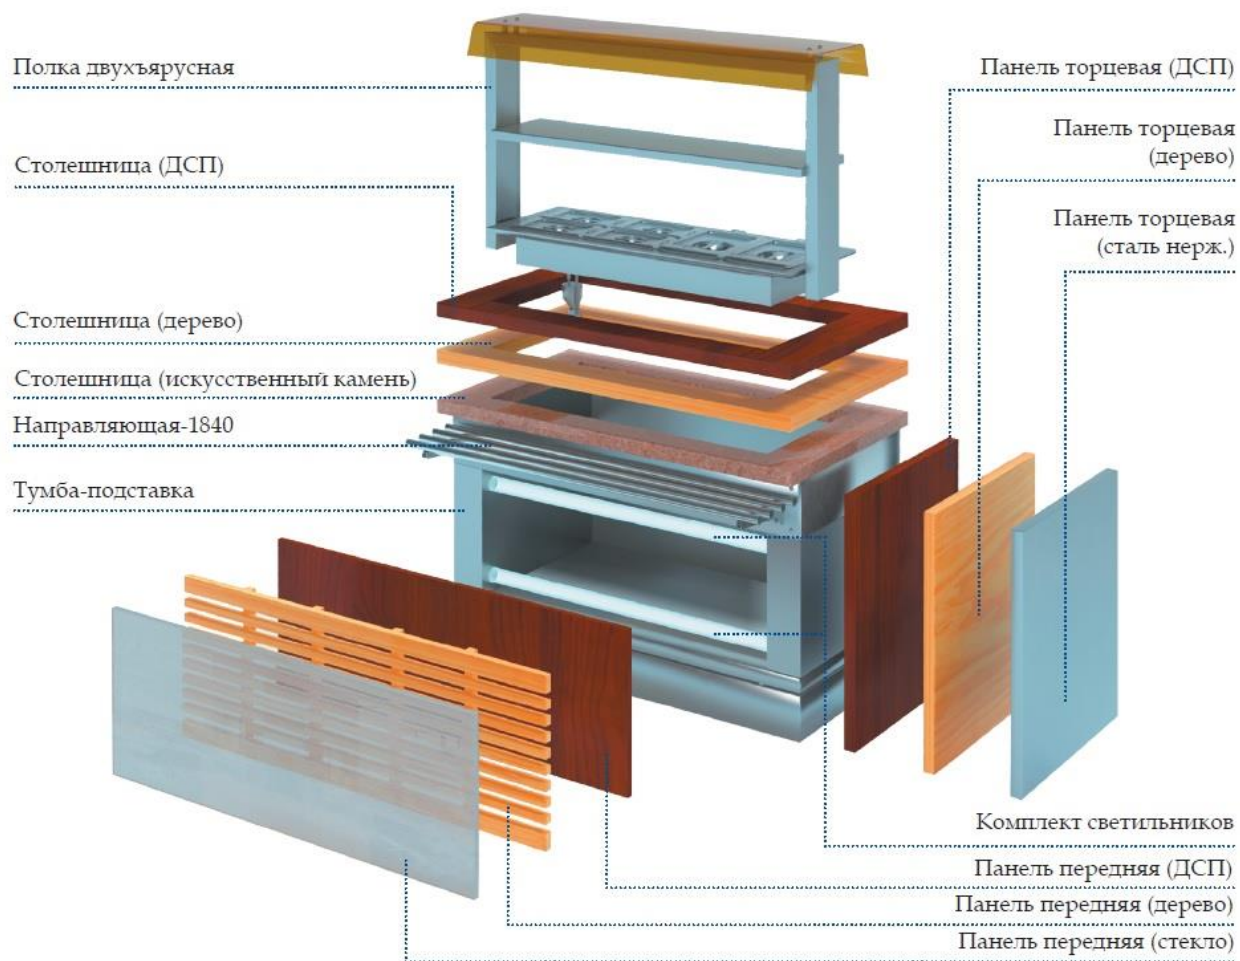

встраиваемая линия раздачи питания РЕГАТА

*преимущество
в дизайне !*

www.atesy.ru

неограниченное количество вариантов декорирования

Варианты декорированных модулей

натуральное дерево

искусственный камень и скинали

состав модулей линии раздачи питания

СП	Стойка для приборов
ХВ-1200	Холодильная витрина 1200, 1500 [мм]
ОС-1500	Охлаждающий стол 900, 1200, 1500 [мм]
ОП-1500	Охлаждаемая поверхность 900, 1200, 1500 [мм]
М1.2	Мармит 1-х блюд 2-х конфорочный 1370 [мм]
М1.3С	Мармит 1-х блюд под 3-и электросупницы 1370 [мм]
М2-1500	Мармит 2-х блюд паровой 900, 1200, 1500 [мм]
НС-940	Нейтральный стол 940, 1240, 1370, 1540, 1670, 1840 [мм]
КСП	Кассовый стол с подлокотником 1370 [мм]
ПМВШ	Поворотный модуль внешний
ПМВН	Поворотный модуль внутренний
МПТ	Модуль для подогрева тарелок

Стойка для приборов **СП-774-940-02**

методология комплектования линии раздачи [...скачать](#)

РЕГАТА - СТОЙКА ДЛЯ ПРИБОРОВ СП-774-940-02		ЛЕВАЯ ЗАМЫКАЮЩАЯ			
(СО СТОРОНЫ ОБСЛУЖИВАЮЩЕГО ПЕРСОНАЛА)					
Модуль	✓	Регата - стойка для приборов СП-774-940-02			
Тумба	✓	Регата - тумба-подставка ТП-МПХ- 940-02			
Направляющая	⊗	Регата - направляющая для подносов НП- 940-02			
	✓	Регата - направляющая для хранения подносов НХП-940-02			
Столешница	✓	Столешница для МПХ Регата02 970х900 левая (дерево)			
	⊗	Столешница для МПХ Регата02 970х900 левая (ДСП)			
	⊗	Столешница для МПХ Регата02 970х900 левая (иск. камень)			
Панель передняя	✓	Панель передняя решетка Регата02 940х530 (дерево)			
	⊗	Панель передняя Регата02 940х530 (ДСП)			
	⊗	Панель передняя Регата02 940х530 (СКИНАЛИ) левая + Комплект поддержки 940х530 (СКИНАЛИ)			
Панель торцевая	✓	Панель торцевая Регата02 788х644 (дерево)			
	⊗	Панель торцевая Регата02 788х644 (ДСП)			
	⊗	Панель торцевая Регата02 (СКИНАЛИ)			
	⊗	Панель торцевая Регата02 788х644 (нерж.)			
Подсветка	✓	Регата02 - Комплект светильников КСВ- 940-02			