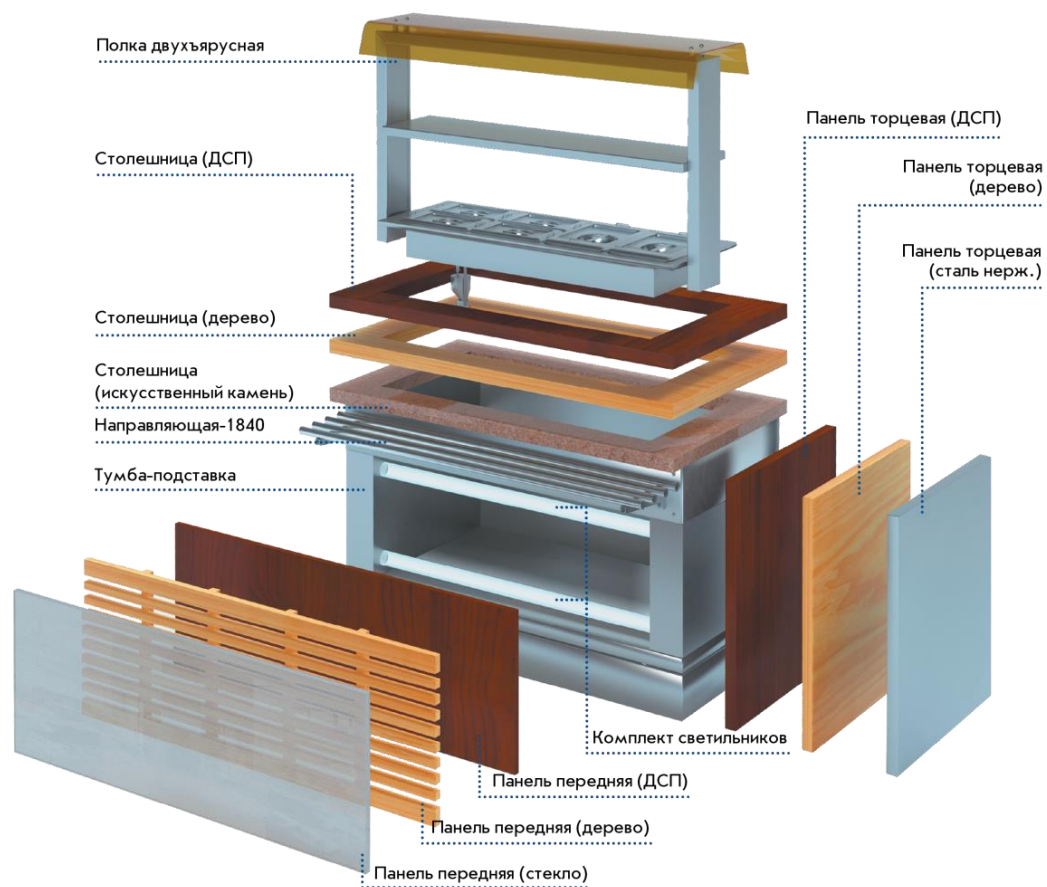

Мармит 2-х блюд M2-1500-1840-02-П