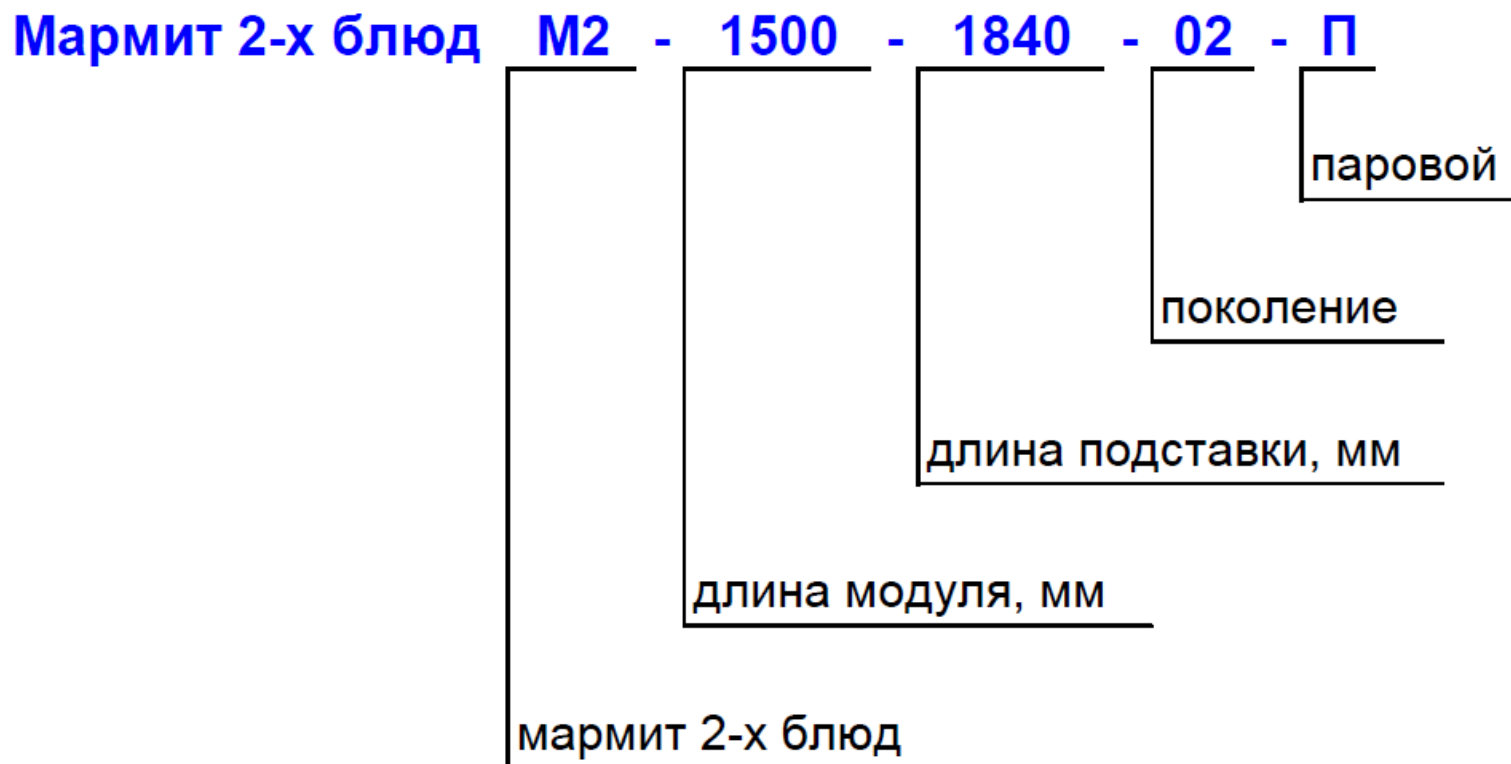

Расшифровка маркировки модулей (пример)