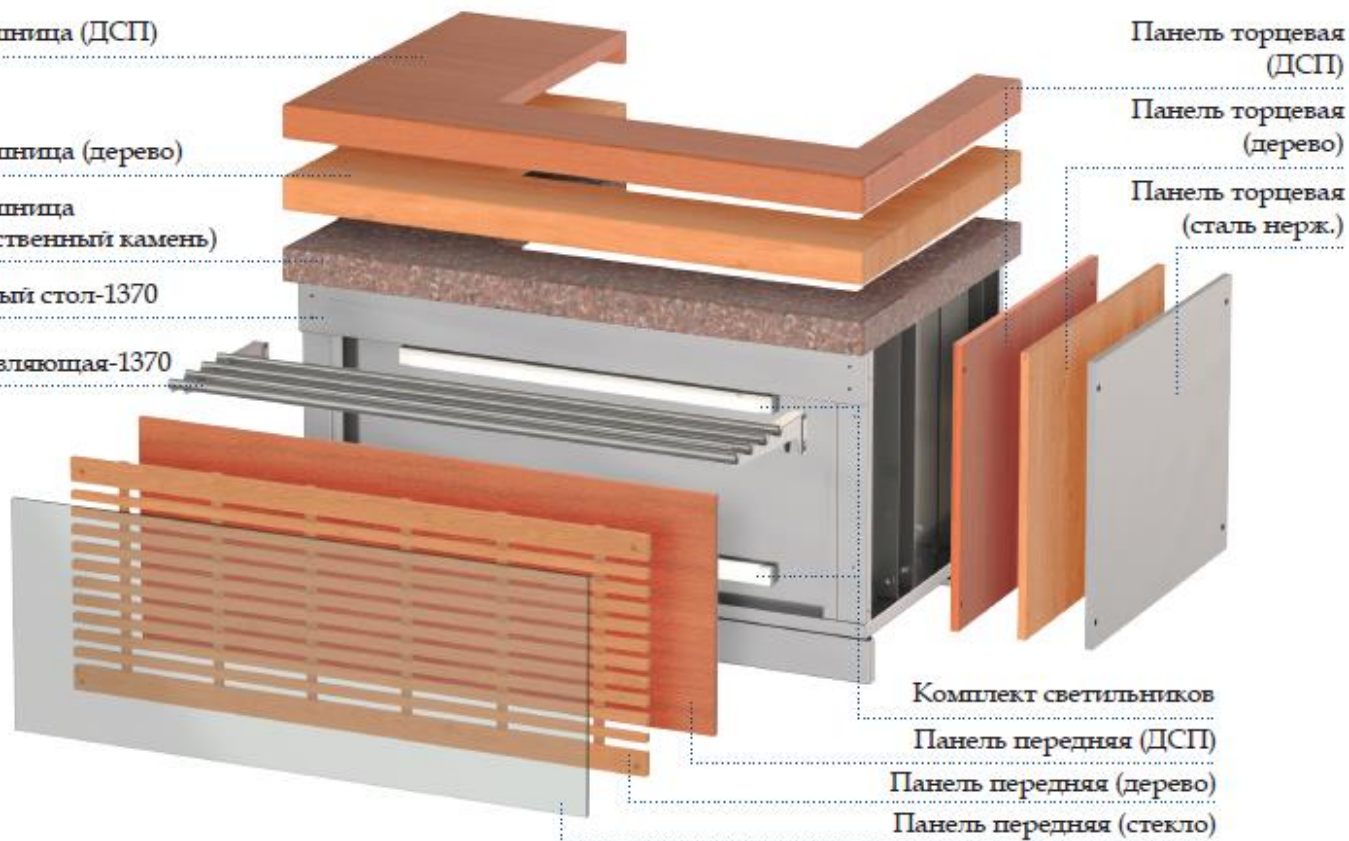

Кассовый стол с подлокотником КСП-1370-02 (левый/правый)

Столешица (ДСП)

Столешица (дерево)

Столешица
(искусственный камень)

Кассовый стол-1370

Направляющая-1370

Панель торцевая
(ДСП)

Панель торцевая
(дерево)

Панель торцевая
(сталь нерж.)

Комплект светильников

Панель передняя (ДСП)

Панель передняя (дерево)

Панель передняя (стекло)