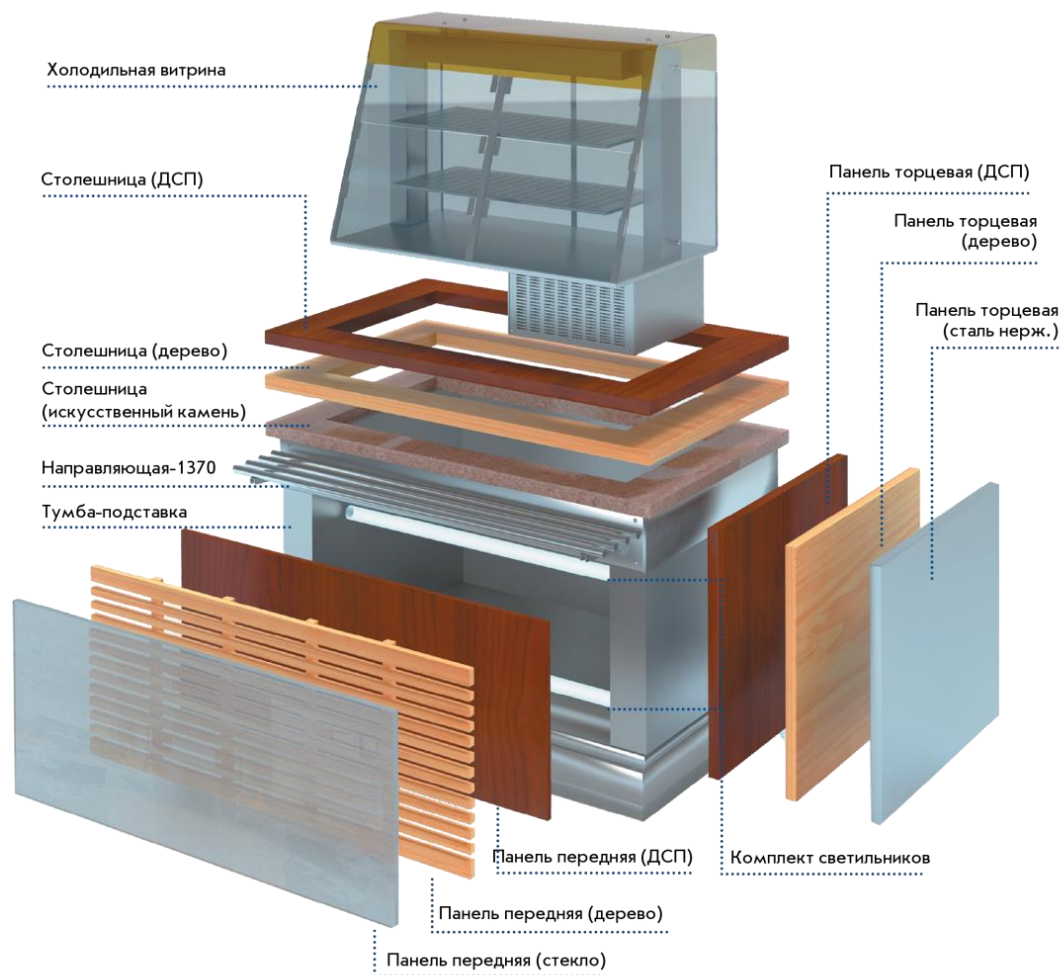

Холодильная витрина **XB-1200-1370-02**