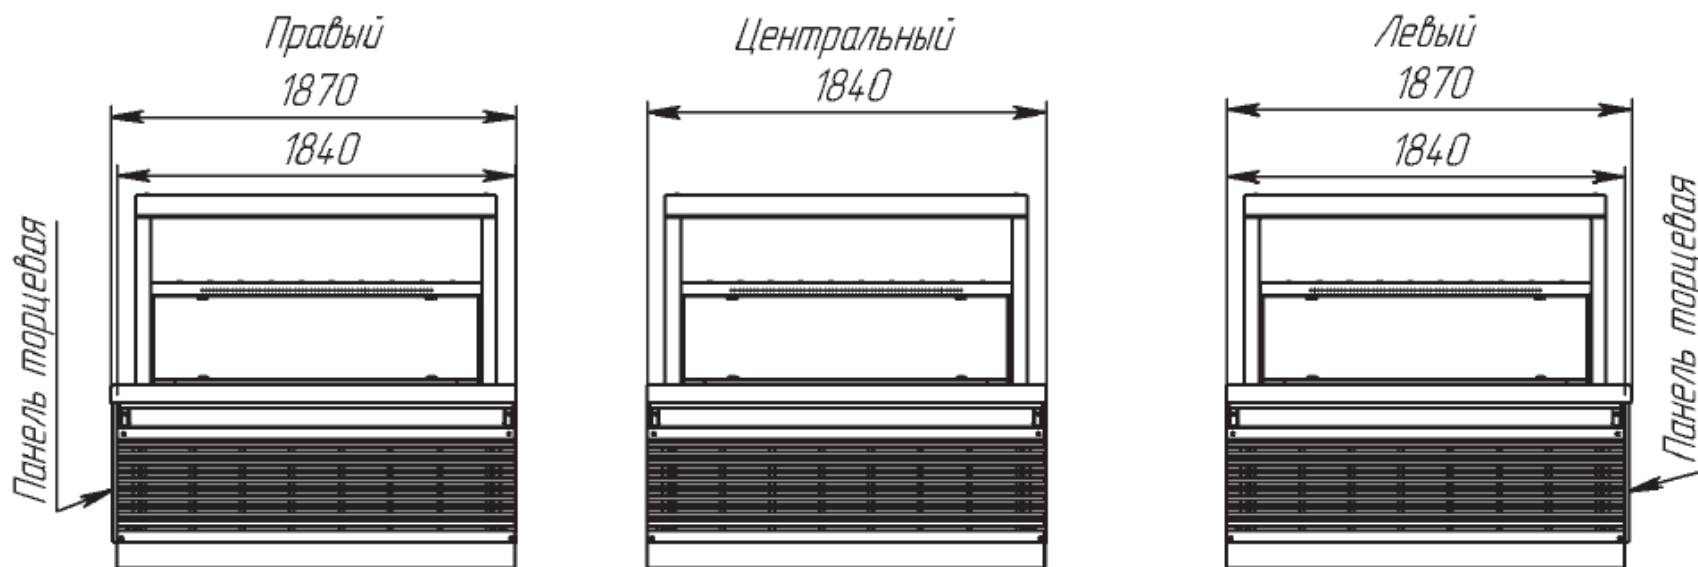

состав модулей линии раздачи питания

СП	Стойка для приборов
ХВ-1200	Холодильная витрина 1200, 1500 [мм]
ОС-1500	Охлаждающий стол 900, 1200, 1500 [мм]
ОП-1500	Охлаждаемая поверхность 900, 1200, 1500 [мм]
М1.2	Мармит 1-х блюд 2-х конфорочный 1370 [мм]
М1.3С	Мармит 1-х блюд под 3-и электросупницы 1370 [мм]
М2-1500	Мармит 2-х блюд паровой 900, 1200, 1500 [мм]
НС-940	Нейтральный стол 940, 1240, 1370, 1540, 1670, 1840 [мм]
КСП	Кассовый стол с подлокотником 1370 [мм]
ПМВШ	Поворотный модуль внешний
ПМВН	Поворотный модуль внутренний
МПТ	Модуль для подогрева тарелок

Расшифровка маркировки модулей (пример)

методология комплектования линии раздачи
позиционирование модулей со стороны обслуживающего персонала

методология комплектования линии раздачи

Вид со стороны посетителей

Стойка для приборов **СП-774-940-02**

методология комплектования линии раздачи [...скачать](#)

РЕГАТА - СТОЙКА ДЛЯ ПРИБОРОВ СП-774-940-02		ЛЕВАЯ ЗАМЫКАЮЩАЯ			
(СО СТОРОНЫ ОБСЛУЖИВАЮЩЕГО ПЕРСОНАЛА)					
Модуль	✓	Регата - стойка для приборов СП-774-940-02			
Тумба	✓	Регата - тумба-подставка ТП-МПХ- 940-02			
Направляющая	⊗	Регата - направляющая для подносов НП- 940-02			
	✓	Регата - направляющая для хранения подносов НХП-940-02			
Столешница	✓	Столешница для МПХ Регата02 970х900 левая (дерево)			
	⊗	Столешница для МПХ Регата02 970х900 левая (ДСП)			
	⊗	Столешница для МПХ Регата02 970х900 левая (иск. камень)			
Панель передняя	✓	Панель передняя решетка Регата02 940х530 (дерево)			
	⊗	Панель передняя Регата02 940х530 (ДСП)			
	⊗	Панель передняя Регата02 940х530 (СКИНАЛИ) левая + Комплект поддержки 940х530 (СКИНАЛИ)			
Панель торцевая	✓	Панель торцевая Регата02 788х644 (дерево)			
	⊗	Панель торцевая Регата02 788х644 (ДСП)			
	⊗	Панель торцевая Регата02 (СКИНАЛИ)			
	⊗	Панель торцевая Регата02 788х644 (нерж.)			
Подсветка	✓	Регата02 - Комплект светильников КСВ- 940-02			