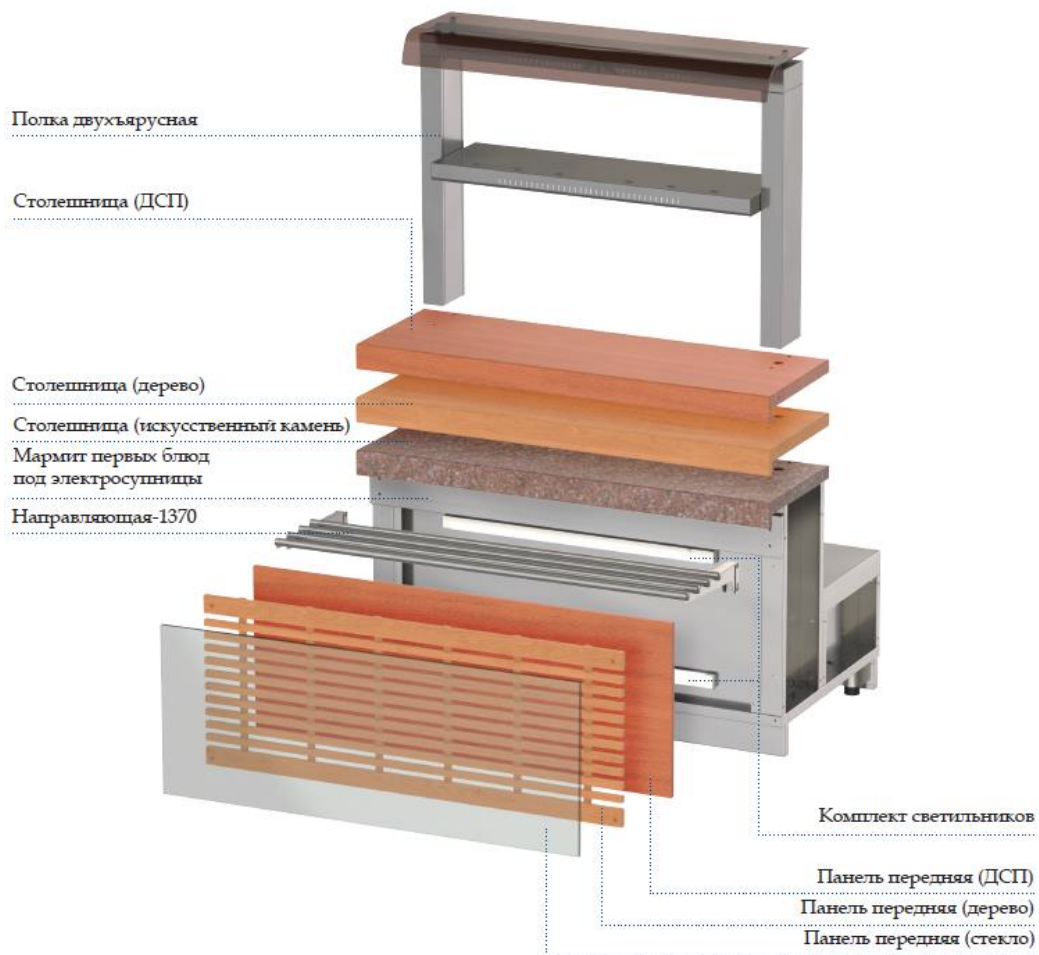

Мармит 1-х блюд 2-х конф. M1.2-1370-02