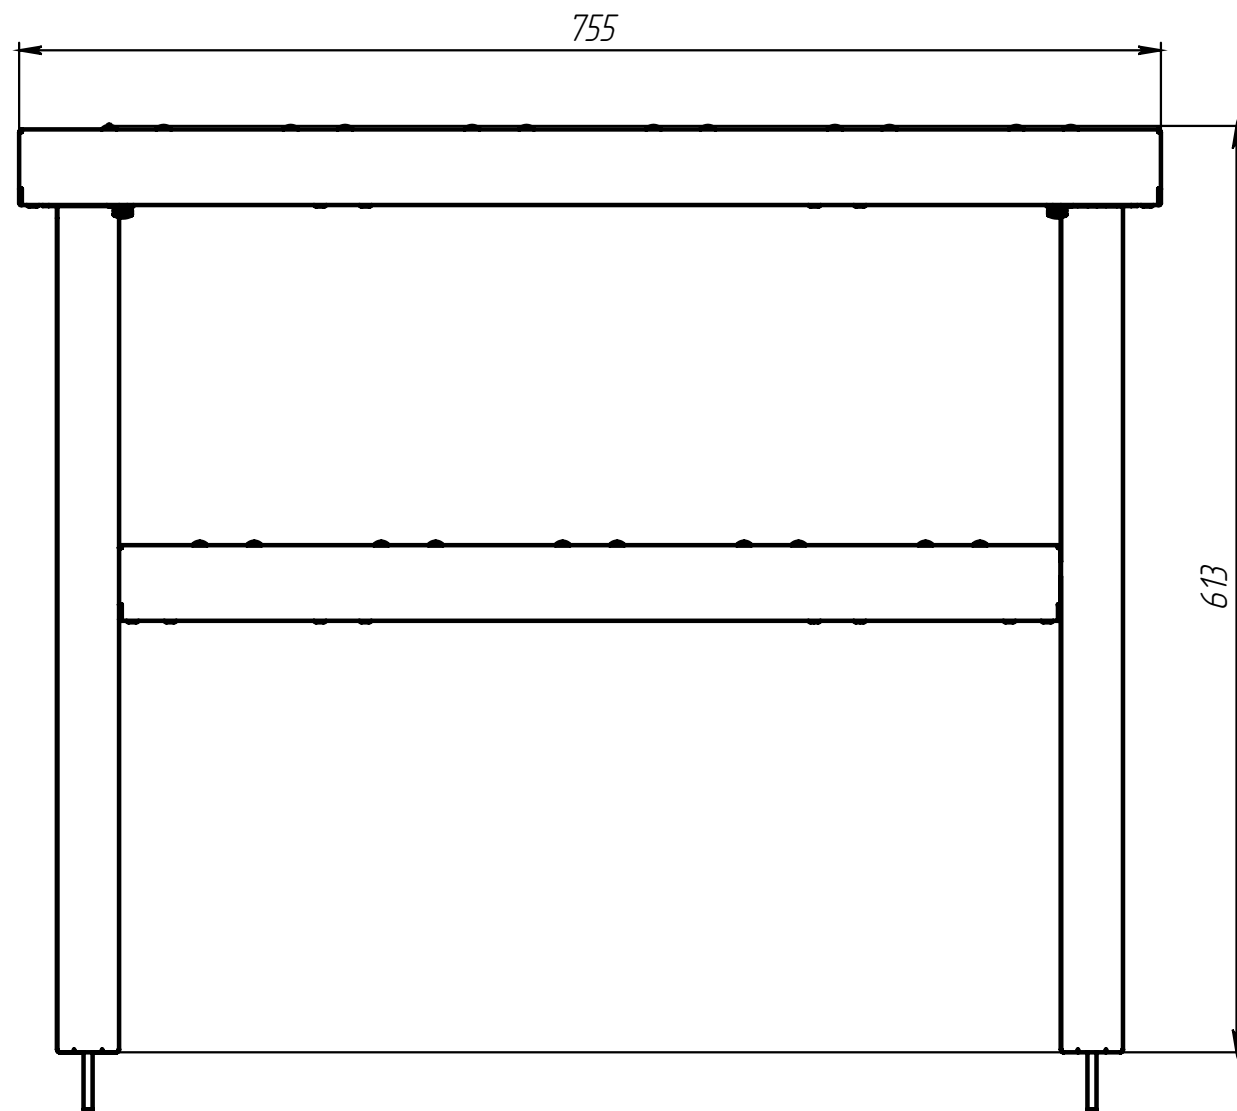

№ 36.000.000ГЧ

Перв. примен. / № 36.000.000
 Спроб. №
 Подп. и дата
 Инв. № дудл.
 Взам. инв. №
 Подп. и дата
 Инв. № подл.

					№ 36.000.000ГЧ		
					<i>Ривьера-полка 2-х ярусная П-2.755-02</i>		
					<i>Габаритный чертеж</i>		
Изм.	Лист	№ докум.	Подп.	Дата	Лит.	Масса	Масштаб
Разраб.		Зимин				9.02	1:5
Проб.		Петухов					
Т. контр.		Гащенко			Лист	Листов 1	
Н. контр.					АТЕСИ		
Утв.		Шатилов					

Шифр:

Копировал

Формат А3

Файл: № 36.000.000ГЧ Ривьера-полка 2-х ярусная П-2.755-02