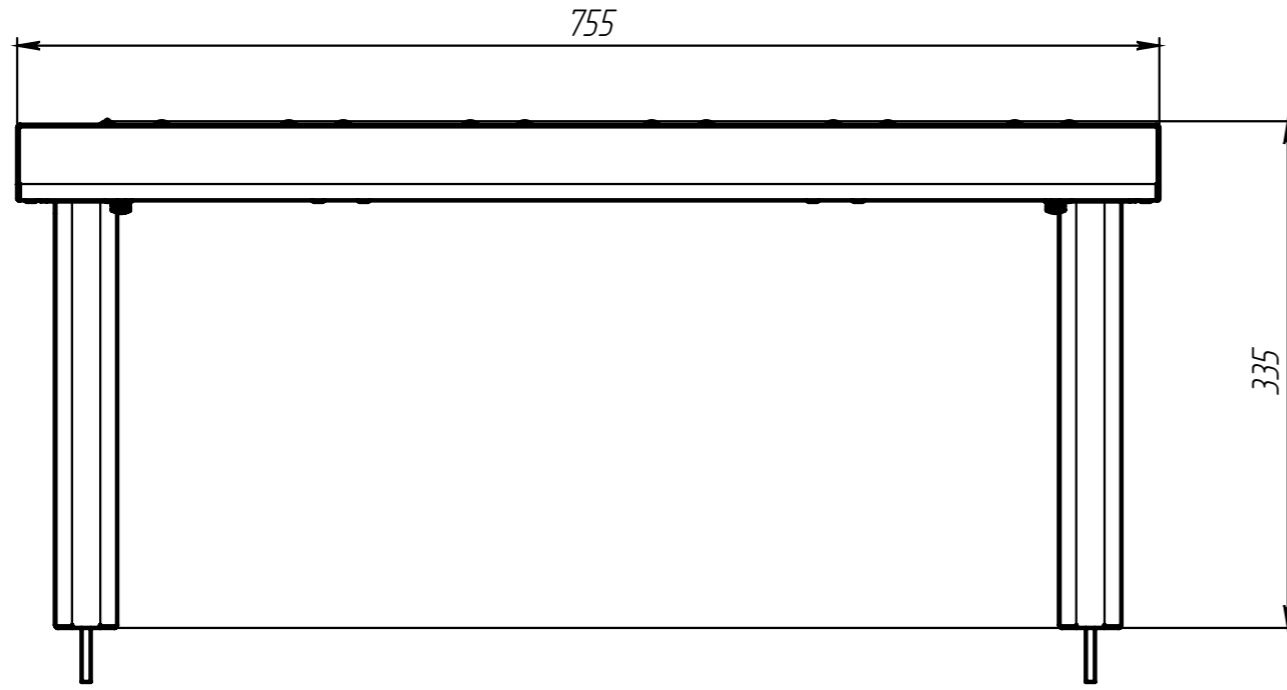

ЛР.35.000.000ГЧ

Перв. примен.

Спроб. №

Подп. и дата

Инд. № дудл.

Взам. инд. №

Подп. и дата

Инд. № подл.

					ЛР.35.000.000ГЧ			
Изм.	Лист	№ докум.	Подп.	Дата	Ривьера-полка 1-но ярусная П-1755-02 Габаритный чертеж	Лит.	Масса	Масштаб
Разраб.		Зимин					5.10	1:5
Проб.		Петухов						
Т. контр.		Гащенко				Лист	Листов 1	
И. контр.					АТЕСИ			
Утв.		Шатилов						

Шифр:

Копировал

Формат А3

Файл: ЛР.35.000.000ГЧ Ривьера-полка 1-но ярусная П-1755-02